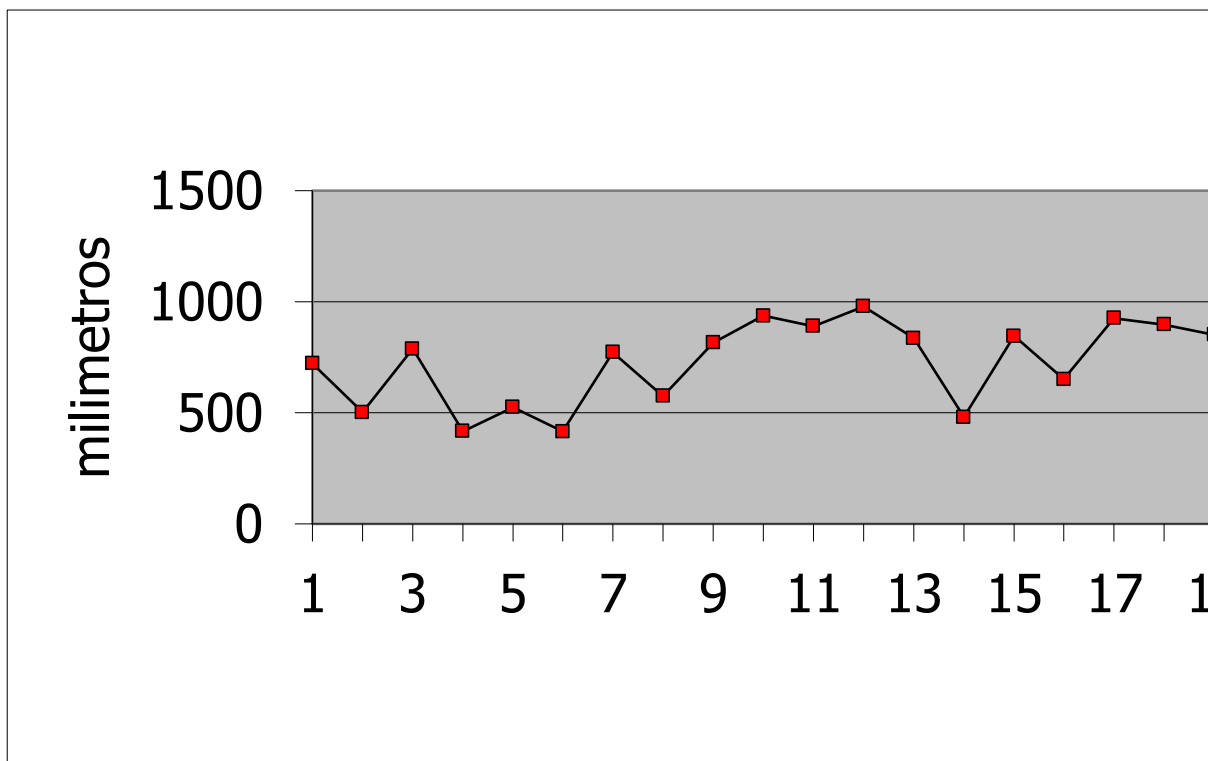

Datos suministrados por la Municipalidad de Laboulaye

Mes Año	1903	1904	1905	1906	1907	1908	1909	1910	1911	1912	1913	1914	1915	1916
Enero	97	41	102	66	27	23	74	98	35	219	44	97	100	38
Febrero	101	81	24	28	76	23	134	45	129	63	136	47	68	128
Marzo	163	100	151	48	119	67	8	48,5	38	149	78	27	109	80
Abril	111	25	21	0	17	74	81	67	0	92	77	105	135	63
Mayo	27	0	47	0	0	55	15	66	66	2	43	138	6	6
Junio	8	5	0	10	0	21	11	0	0	2	0	13	0	0
Julio	20	26	11	85	0	23	36	0	27	37	0	16	4	0
Agosto	9	9	2	72	29	2	1	0	34,5	32	113	28	14	40
Septiembre	5	25	18	0	58,5	42	170,5	42	5	22	66	32	58	0
Octubre	13	26	150	18	37	29	40	91,5	71,5	145	82	95	129	18
Noviembre	122	124	64	41	57	45	124,5	61,5	196	109	78	141	157	3
Diciembre	46	40	198	49	105	12	77	56	213	65	173	240	56	105
Total	722	502	788	417	526	436	772	596	817	937	890	979	836	481

Promedios decadicos

651

1917	1918	1919	1920	1921	1922	1923	1924	1925	1926	1927	1928	1929	1930	1931	1932
165	194	101	239	133	149,5	88	152	47,5	94,5	104	130	52	132	93	20
155	25	135	94	67	42,5	61	68	138	34	92	240	53	47,5	62	46,5
129	105	131	66	106	47	372	52,5	66	101	94	89	6	2	53	771,5
104	0	53	58	1	27	60	82	48	55	36	95	56	101	66	103
13	0	61	0	5	54	37	15	25	54	1	75	10	58	7	15,5
56	20	24	19	16	73	0	9	0	15	15	0	22	9	0	1,5
62	4	128	1	23	3	19	3,5	57	39,5	28	24	0	0	40,5	9
0	4	1	12	4	16	44	2	0	34	42	19	0	27	67	29
56,9	22	17	14	100	39	17	27	20	16	4,5	104	62,5	40	73	57
70	89	54	177	179	49	154	24	33	17	71	17,5	67	87	128	47
11	150	115	181	66	50	77	22,5	162	94	166	161	2	144,5	57	30
24	38	106	36	152	120	81	147	223	165	98	38	25,5	186	122,5	69
846	651	946	899	852	670	1010	605	821	719	752	993	376	836	767	609